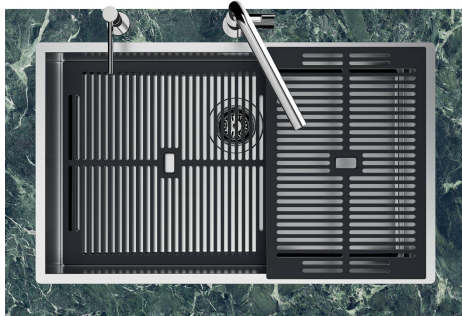

Fregadero Quadra EVO

fregaderos

Código: 1254 050

CARACTERÍSTICAS

CUBETA PROFUNDA

Fregaderos que alcanzan una profundidad importante, más de 20 cm, gracias a la tecnología de producción avanzada, que ofrecen gran capacidad y practicidad en todas las operaciones de lavado.

CUBETA QUADRA - RADIO 0

Las cubetas cuadradas de Foster tienen los bordes verticales perfectamente cuadrados.

DESAGÜE 3,5" BASKET

Desagüe grande de 3,5" equipado con el práctico tapón cestillo que impide el flujo de las partes sólidas en la alcantarilla.

FONDO ESTAMPADO

FREGADEROS DE ESPESOR

Acero 1 mm de espesor. Un espesor importante que garantiza máxima robustez para los fregaderos que no conocen las señales del envejecimiento.

REBOSADERO PERIMETRAL

El rebosadero es una seguridad siempre presente en los fregaderos Foster que impide el desbordamiento del agua de la cubeta en caso de olvido. La solución del desagüe perimetral mejora la estética gracias a la forma cuadrada y esencial.

8100 615

1254/05-

GRIGLIA POSIZIONATA A FILO VASCA / GRID EDGE POSITIONING

1254/05-

intaglio per il troppo-pieno
solo con top > 10 mm
recess for housing the over-flow
only for top > 10 mm

SPT

GALERÍA

EL PAQUETE INCLUYE