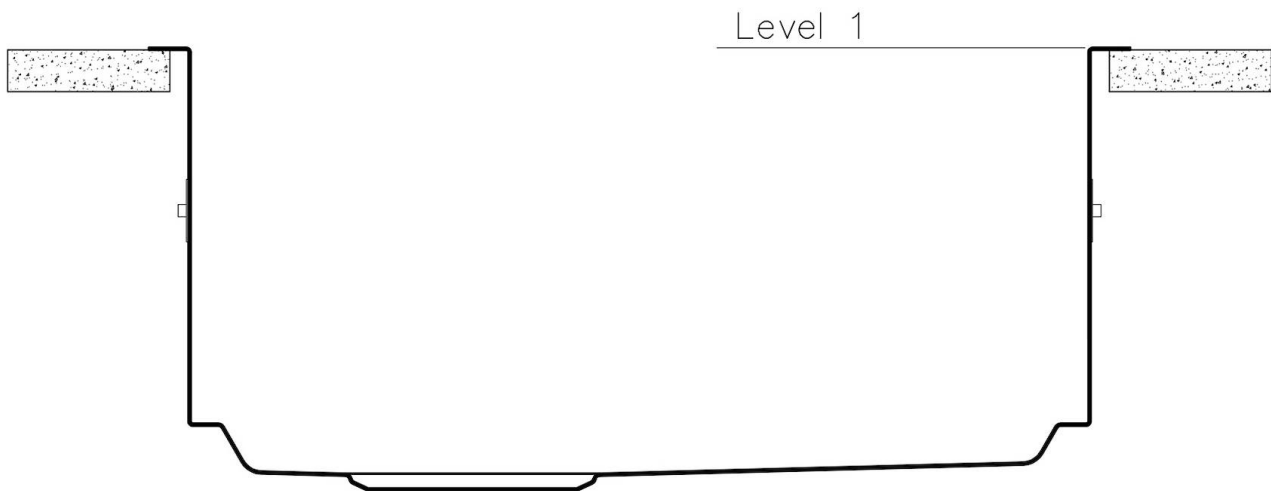

QUADRA EVO **Optional accessories / Accessori opzionali** **FILOTOP / FLUSHMOUNT**

LEVEL 1:

8100 615

8100 614

8100 037