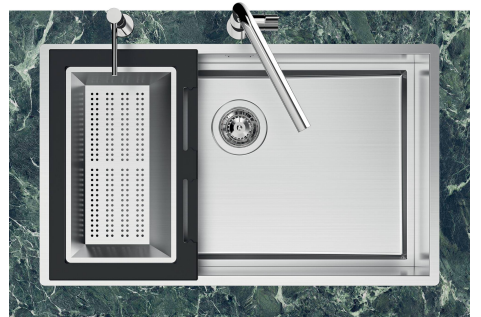

GALERÍA

EL PAQUETE INCLUYE