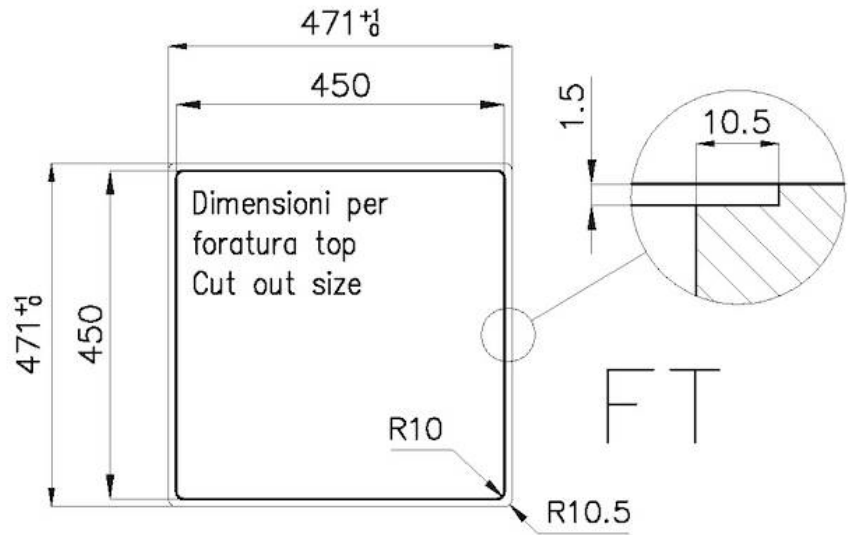

Cepillado en la línea

Base

60 cm

Dimensiones

470 x 470 mm

Dotaciones estándar

Soportes de fijación, junta, desagüe, rebosadero y sifón, Caja de embalaje

Orificios Monomando

Ningún orificio de serie

Hueco de encastre

Ver hoja de datos técnicos

Escurreidor

No

Anchura

47 cm

Medida de la cubeta

430 x 430 mm

Número de cubetas

1 cubeta

Desagüe

Desagüe 3.5 "

EN DOTACIÓN

1 x Rejilla Black 8100 615

DIBUJOS TÉCNICOS

8100 615

1254/05-

GRIGLIA POSIZIONATA A FILO VASCA / GRID EDGE POSITIONING

1254/05-

intaglio per il troppo-pieno
solo con top > 10 mm
recess for housing the over-flow
only for top > 10 mm

SPT

GALERÍA

EL PAQUETE INCLUYE