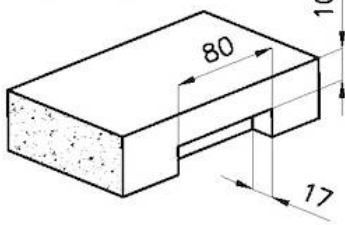

Ningún orificio de serie

Hueco de encastre

Ver hoja de datos técnicos

Escurreidor

No

Anchura

47 cm

Medida de la cubeta

8100 615

1254/05-

GRIGLIA POSIZIONATA A FILO VASCA / GRID EDGE POSITIONING

1254/05-

intaglio per il troppo-pieno
solo con top > 10 mm
recess for housing the over-flow
only for top > 10 mm

SPT

GALERÍA

EL PAQUETE INCLUYE