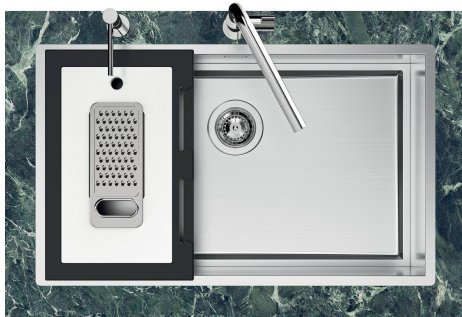

GALERÍA

EL PAQUETE INCLUYE