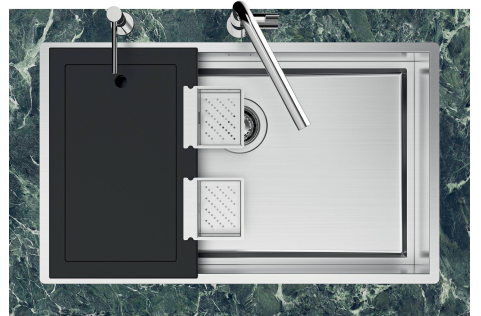

Fregadero Quadra EVO

fregaderos

Código: 1254 050

CARACTERÍSTICAS

CUBETA PROFUNDA

Fregaderos que alcanzan una profundidad importante, más de 20 cm, gracias a la tecnología de producción avanzada, que ofrecen gran capacidad y practicidad en todas las operaciones de lavado.

CUBETA QUADRA - RADIO 0

Las cubetas cuadradas de Foster tienen los bordes verticales perfectamente cuadrados.

DESAGÜE 3,5" BASKET

Desagüe grande de 3,5" equipado con el práctico tapón cestillo que impide el flujo de las partes sólidas en la alcantarilla.

FONDO ESTAMPADO

FREGADEROS DE ESPESOR

Acero 1 mm de espesor. Un espesor importante que garantiza máxima robustez para los fregaderos que no conocen las señales del envejecimiento.

REBOSADERO PERIMETRAL

El rebosadero es una seguridad siempre presente en los fregaderos Foster que impide el desbordamiento del agua de la cubeta en caso de olvido. La solución del desagüe perimetral mejora la estética gracias a la forma cuadrada y esencial.

8100 615

1254/05-

GRIGLIA POSIZIONATA A FILO VASCA / GRID EDGE POSITIONING

1254/05-

intaglio per il troppo-pieno
solo con top > 10 mm
recess for housing the over-flow
only for top > 10 mm

SPT

GALERÍA

EL PAQUETE INCLUYE