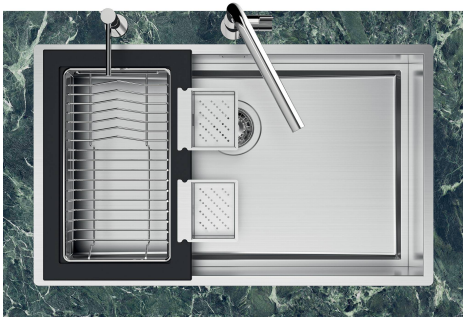

GALERÍA

EL PAQUETE INCLUYE