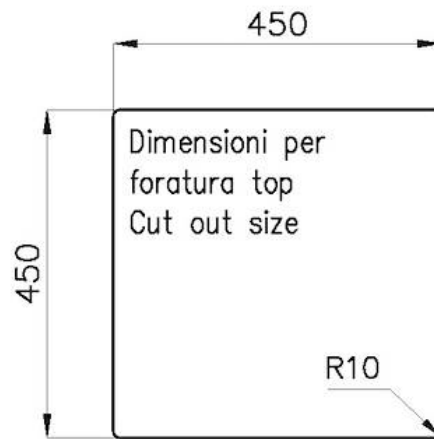

Cepillado en la línea

Base

60 cm

Dimensiones

470 x 470 mm

Dotaciones estándar

Soportes de fijación, junta, desagüe, rebosadero y sifón, Caja de embalaje

Orificios Monomando

Ningún orificio de serie

Hueco de encastre

Ver hoja de datos técnicos

Escurreidor

No

Anchura

47 cm

Medida de la cubeta

430 x 430 mm

Número de cubetas

1 cubeta

Desagüe

Desagüe 3.5 "

EN DOTACIÓN

1 x Rejilla Black 8100 615

DIBUJOS TÉCNICOS

8100 615

1254/05-

GRIGLIA POSIZIONATA A FILO VASCA / GRID EDGE POSITIONING

1254/05-

intaglio per il troppo-pieno
solo con top > 10 mm
recess for housing the over-flow
only for top > 10 mm

SPT

GALERÍA

EL PAQUETE INCLUYE