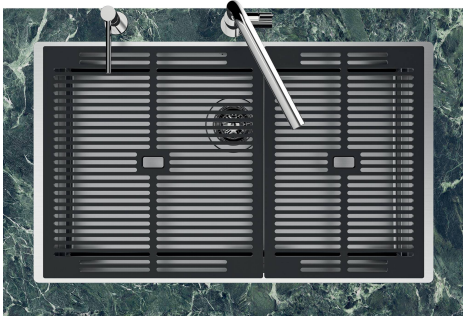

Fregadero Quadra EVO

fregaderos

Código: 1254 050

CARACTERÍSTICAS

CUBETA PROFUNDA

Fregaderos que alcanzan una profundidad importante, más de 20 cm, gracias a la tecnología de producción avanzada, que ofrecen gran capacidad y practicidad en todas las operaciones de lavado.

FONDO ESTAMPADO

FREGADEROS DE ESPESOR

Acero 1 mm de espesor. Un espesor importante que garantiza máxima robustez para los fregaderos que no conocen las señales del envejecimiento.

REBOSADERO PERIMETRAL

El rebosadero es una seguridad siempre presente en los fregaderos Foster que impide el desbordamiento del agua de la cubeta en caso de olvido. La solución del desagüe perimetral mejora la estética gracias a la forma cuadrada y esencial.

8100 615

1254/05-

GRIGLIA POSIZIONATA A FILO VASCA / GRID EDGE POSITIONING

1254/05-

intaglio per il troppo-pieno
solo con top > 10 mm
recess for housing the over-flow
only for top > 10 mm

SPT

GALERÍA

EL PAQUETE INCLUYE