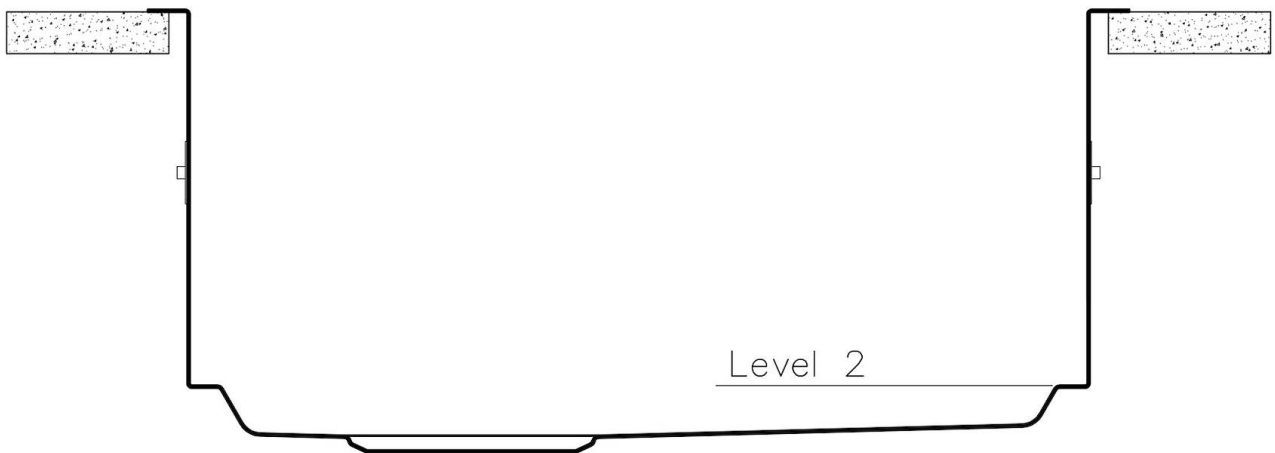

8100 615

1254/05-

GRIGLIA POSIZIONATA A FILO VASCA / GRID EDGE POSITIONING

1254/05-

intaglio per il troppo-pieno
solo con top > 10 mm
recess for housing the over-flow
only for top > 10 mm

SPT

GALERÍA

EL PAQUETE INCLUYE